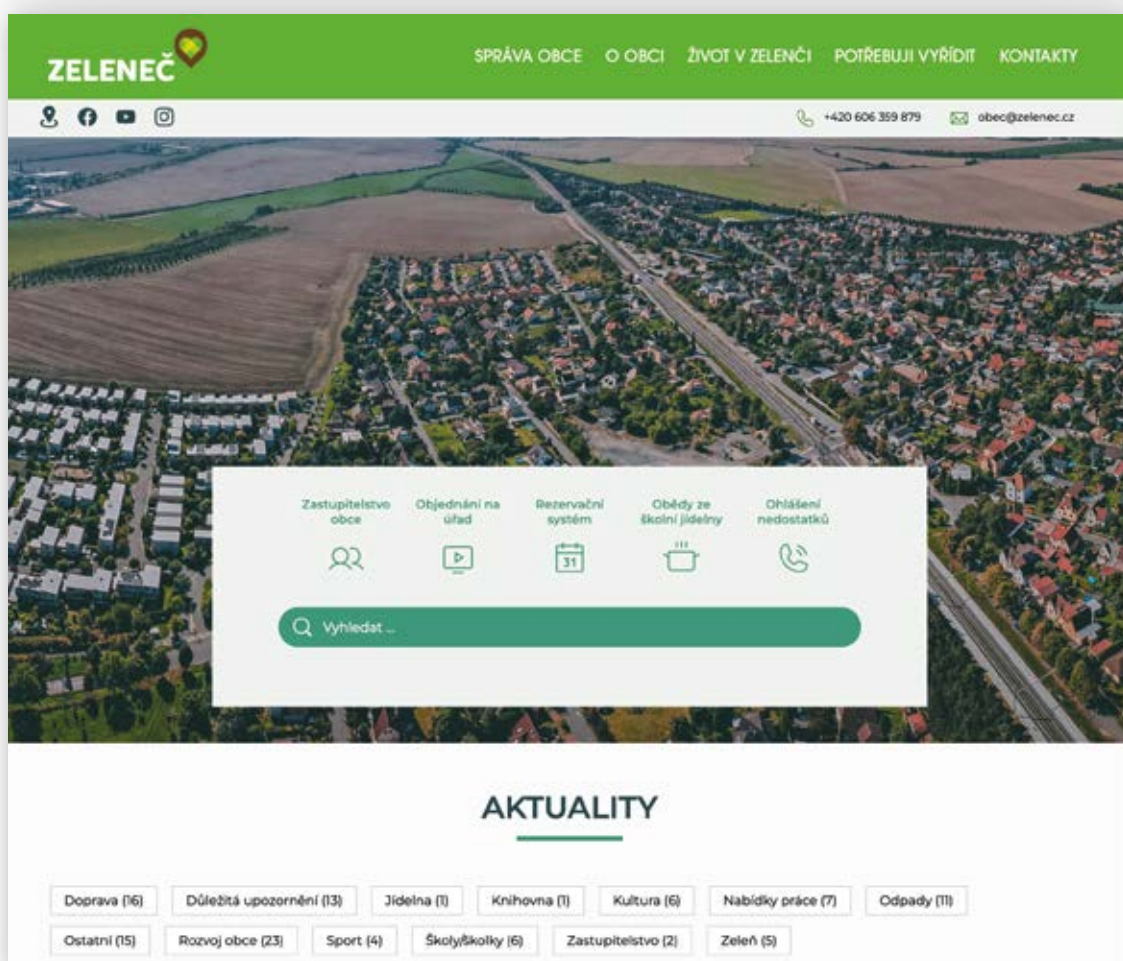

Umístění loga na stávajícím webu a facebooku
(s předpokladem vyladění nové grafiky)